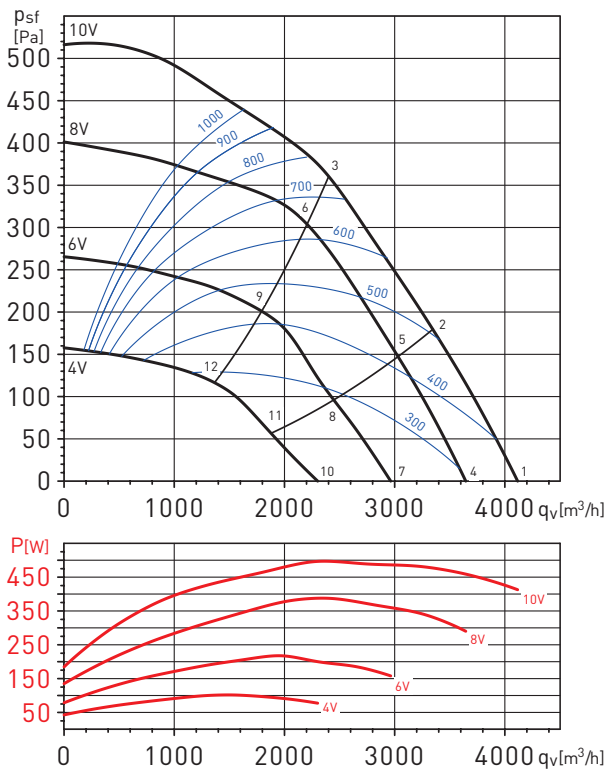

GELUID-GEDEMPTE BOXVENTILATOREN
CVAB/T-N ECOWATT Series

PRESTATIES EN AKOESTISCHE KARAKTERISTIEKEN

- q_v : Luchthoeveelheid in m^3/h .
- p_{sf} : Statische druk in Pa.
- P: Ingangsvermogen in W.
- SFP: Specifiek ventilatorvermogen in $W/m^3/s$ (blauwe curves).
- Gegevens over prestatievermogen in overeenstemming met ISO 5801 en AMCA 210-99 normen.

CVAB-4000/400N ECOWATT

Geluidsvermogen per frequentie in dB(A)

Werkpunt		63	125	250	500	1.000	2.000	4.000	8.000	LwA
1	Inlaat	49	64	73	74	70	69	66	61	79
	Uitlaat	51	59	65	66	75	72	68	60	78
	Afgestraald	49	54	60	55	65	60	60	56	69
2	Inlaat	47	63	73	72	68	66	63	56	77
	Uitlaat	49	56	60	64	72	69	64	56	75
	Afgestraald	47	53	60	53	63	57	57	51	67
3	Inlaat	42	62	72	71	67	65	62	55	76
	Uitlaat	48	55	59	64	73	69	65	59	76
	Afgestraald	42	52	59	52	62	56	56	50	66
4	Inlaat	47	62	71	72	68	67	64	59	77
	Uitlaat	49	57	63	64	73	70	66	58	76
	Afgestraald	47	52	58	53	63	58	58	54	67
5	Inlaat	45	61	71	70	66	64	61	54	75
	Uitlaat	47	54	58	62	70	67	62	54	73
	Afgestraald	45	51	58	51	61	55	55	49	65
6	Inlaat	40	60	70	69	65	63	60	53	74
	Uitlaat	46	53	57	62	71	67	63	57	74
	Afgestraald	40	50	57	50	60	54	54	48	64
7	Inlaat	41	56	65	66	62	61	58	53	70
	Uitlaat	45	53	59	60	69	66	62	54	72
	Afgestraald	41	46	52	47	57	52	52	48	61
8	Inlaat	41	57	67	66	62	60	57	50	71
	Uitlaat	43	50	54	58	66	63	58	50	69
	Afgestraald	41	47	54	47	57	51	51	45	60
9	Inlaat	36	56	66	65	61	59	56	49	70
	Uitlaat	42	49	53	58	67	63	59	53	69
	Afgestraald	36	46	53	46	56	50	50	44	59
10	Inlaat	37	52	61	62	58	57	54	49	66
	Uitlaat	39	47	53	54	63	60	56	48	66
	Afgestraald	37	42	48	43	53	48	48	44	57
11	Inlaat	35	51	61	60	56	54	51	44	65
	Uitlaat	37	44	48	52	60	57	52	44	63
	Afgestraald	35	41	48	41	51	45	45	39	55
12	Inlaat	30	50	60	59	55	53	50	43	64
	Uitlaat	36	43	47	52	61	57	53	47	63
	Afgestraald	30	40	47	40	50	44	44	38	54