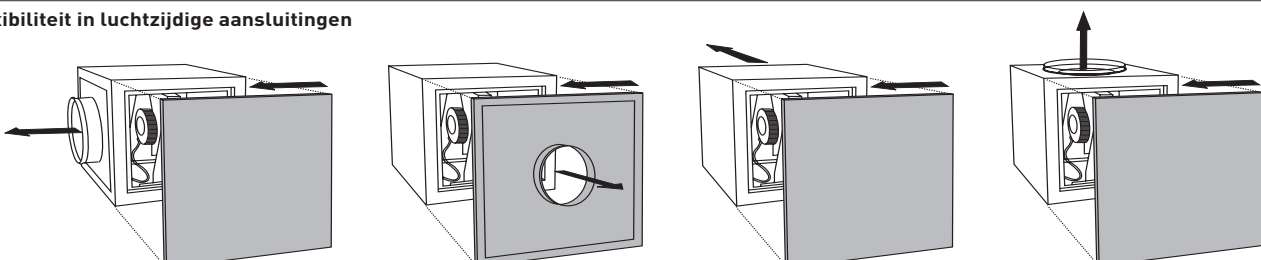

IP55 aansluitdoos
Voor voeding, en inwendige potmeter voor toerenregeling.

Flexibiliteit in luchtzijdige aansluitingen

GELUID-GEDEMPTE BOXVENTILATOREN
CVAB/T-N ECOWATT Series

TECHNISCHE GEGEVENS

Controleer voor de montage of elektrische voeding klopt met de aansluiting.