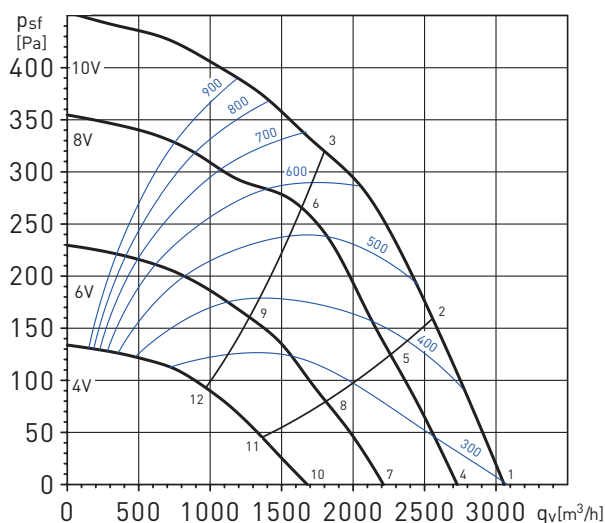

GELUID-GEDEMPTE BOXVENTILATOREN
CVAB/T-N ECOWATT Series

PRESTATIES EN AKOESTISCHE KARAKTERISTIEKEN

- q_v : Luchthoeveelheid in m^3/h .
- p_{st} : Statische druk in Pa.
- P: Ingangsvermogen in W.
- SFP: Specifiek ventilatorvermogen in $W/m^3/s$ (blauwe curves).
- Gegevens over prestatievermogen in overeenstemming met ISO 5801 en AMCA 210-99 normen.

CVAB-3000/355N ECOWATT

Geluidsvermogen per frequentie in dB(A)

Werkpunt		63	125	250	500	1.000	2.000	4.000	8.000	LwA
1	Inlaat	49	62	75	76	73	71	70	65	81
	Uitlaat	52	54	68	66	73	71	67	59	77
	Afgestraald	44	52	60	57	58	58	59	53	66
2	Inlaat	47	60	73	75	71	70	68	61	79
	Uitlaat	50	52	66	64	72	69	64	56	75
	Afgestraald	42	50	58	56	56	57	57	49	64
3	Inlaat	43	60	71	74	70	69	64	57	78
	Uitlaat	51	50	63	64	71	67	62	54	74
	Afgestraald	38	50	56	55	55	56	53	45	62
4	Inlaat	46	59	72	73	70	68	67	62	78
	Uitlaat	49	51	65	63	70	68	64	56	74
	Afgestraald	41	49	57	54	55	55	56	50	63
5	Inlaat	44	57	70	72	68	67	65	58	77
	Uitlaat	47	49	63	61	69	66	61	53	73
	Afgestraald	39	47	55	53	53	54	54	46	62
6	Inlaat	40	57	68	71	67	66	61	54	75
	Uitlaat	48	47	60	61	68	64	59	51	71
	Afgestraald	35	47	53	52	52	53	50	42	60
7	Inlaat	39	52	65	66	63	61	60	55	71
	Uitlaat	45	47	61	59	66	64	60	52	69
	Afgestraald	34	42	50	47	48	48	49	43	56
8	Inlaat	40	53	66	68	64	63	61	54	72
	Uitlaat	43	45	59	57	65	62	57	49	68
	Afgestraald	35	43	51	49	49	50	50	42	57
9	Inlaat	36	53	64	67	63	62	57	50	70
	Uitlaat	44	43	56	57	64	60	55	47	66
	Afgestraald	31	43	49	48	48	49	46	38	55
10	Inlaat	36	49	62	63	60	58	57	52	67
	Uitlaat	39	41	55	53	60	58	54	46	64
	Afgestraald	31	39	47	44	45	45	46	40	53
11	Inlaat	34	47	60	62	58	57	55	48	66
	Uitlaat	37	39	53	51	59	56	51	43	62
	Afgestraald	29	37	45	43	43	44	44	36	51
12	Inlaat	30	47	58	61	57	56	51	44	64
	Uitlaat	38	37	50	51	58	54	49	41	60
	Afgestraald	25	37	43	42	42	43	40	32	49