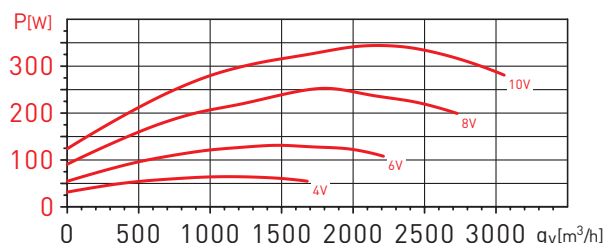

GELUID-GEDEMPTE BOXVENTILATOREN
CVAB/T-N ECOWATT Series

PRESTATIES EN AKOESTISCHE KARAKTERISTIEKEN

- q_v : Luchthoeveelheid in m^3/h .
- p_{st} : Statische druk in Pa.
- P: Ingangsvermogen in W.
- SFP: Specifiek ventilatorvermogen in $W/m^3/s$ (blauwe curves).
- Gegevens over prestatievermogen in overeenstemming met ISO 5801 en AMCA 210-99 normen.

CVAB-3000/355N ECOWATT

Geluidsvermogen per frequentie in dB(A)

Werkpunt		63	125	250	500	1.000	2.000	4.000	8.000	LwA
1	Inlaat	49	62	75	76	73	71	70	65	81
	Uitlaat	52	54	68	66	73	71	67	59	77
	Afgestraald	44	52	60	57	58	58	59	53	66
2	Inlaat	47	60	73	75	71	70	68	61	79
	Uitlaat	50	52	66	64	72	69	64	56	75
	Afgestraald	42	50	58	56	56	57	57	49	64
3	Inlaat	43	60	71	74	70	69	64	57	78
	Uitlaat	51	50	63	64	71	67	62	54	74
	Afgestraald	38	50	56	55	55	56	53	45	62
4	Inlaat	46	59	72	73	70	68	67	62	78
	Uitlaat	49	51	65	63	70	68	64	56	74
	Afgestraald	41	49	57	54	55	55	56	50	63
5	Inlaat	44	57	70	72	68	67	65	58	77
	Uitlaat	47	49	63	61	69	66	61	53	73
	Afgestraald	39	47	55	53	53	54	54	46	62
6	Inlaat	40	57	68	71	67	66	61	54	75
	Uitlaat	48	47	60	61	68	64	59	51	71
	Afgestraald	35	47	53	52	52	53	50	42	60
7	Inlaat	39	52	65	66	63	61	60	55	71
	Uitlaat	45	47	61	59	66	64	60	52	69
	Afgestraald	34	42	50	47	48	48	49	43	56
8	Inlaat	40	53	66	68	64	63	61	54	72
	Uitlaat	43	45	59	57	65	62	57	49	68
	Afgestraald	35	43	51	49	49	50	50	42	57
9	Inlaat	36	53	64	67	63	62	57	50	70
	Uitlaat	44	43	56	57	64	60	55	47	66
	Afgestraald	31	43	49	48	48	49	46	38	55
10	Inlaat	36	49	62	63	60	58	57	52	67
	Uitlaat	39	41	55	53	60	58	54	46	64
	Afgestraald	31	39	47	44	45	45	46	40	53
11	Inlaat	34	47	60	62	58	57	55	48	66
	Uitlaat	37	39	53	51	59	56	51	43	62
	Afgestraald	29	37	45	43	43	44	44	36	51
12	Inlaat	30	47	58	61	57	56	51	44	64
	Uitlaat	38	37	50	51	58	54	49	41	60
	Afgestraald	25	37	43	42	42	43	40	32	49