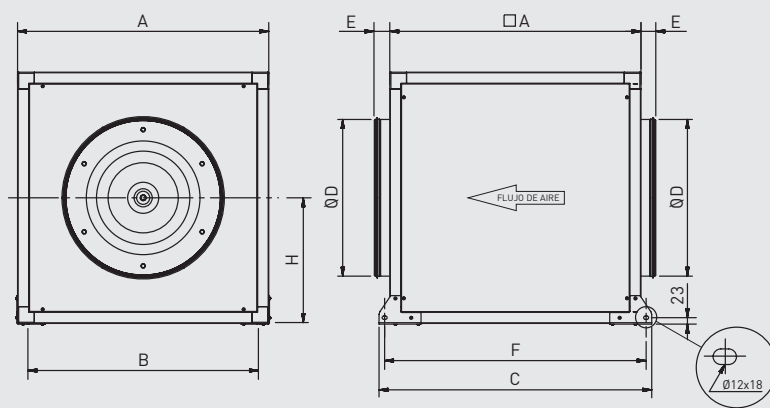

* Middelpunt van de curve.

GELUID-GEDEMPTE BOXVENTILATOREN
CVAB/T-N ECOWATT Series

AFMETINGEN (mm)

Model CVAB-N ECOWATT	A	B	C	D	E	F	H
1400/250 N	500	457	574	250	58	534	250
2000/315 N	500	457	574	315	58	534	250
3000/355 N	650	607	724	355	58	684	325
4000/400 N	650	607	724	400	58	684	325
6000/450 N	750	707	824	450	58	784	375
9000/500 N	800	757	874	500	58	834	400
12000/560 N	900	826	977	560	58	937	450